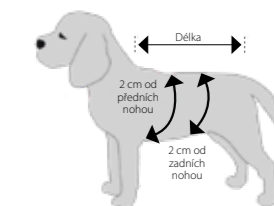

### Návod k použití

1. Vložte hlavu do oblečku.
2. Vložte přední nohu samostatně do otvorů.
3. Přetáhněte obleček co nejdále přes tělo.
4. Vložte uzavírací chlopeč mezi zadní nohy a prostrčte ocas otvorem na ocas.
5. Připevněte uzavírací chlopeč na dotykové uzávěry na bedrech a zajistěte druky.

### Průvodce velikostí

Obleček EasyGo Body Cat je k dispozici ve 4 velikostech.

Velikost je měřena od hlavy ke kořeni ocasu.

Kód	Velikost	Délka	Obvod hrudníku (2 cm od předních nohou)	Obvod břicha (2 cm od zadních nohou)	Vhodné pro
273960	3XS	27,5 cm	36 cm	30 cm	Mladé kočky (koťata)
273961	2XS	33 cm	42 cm	36 cm	Mladé kočky (koťata)
273962	XS	38,5 cm	46 cm	40 cm	Dospělé kočky
273963	S	43,5 cm	52 cm	46 cm	Dospělé kočky (velká plemena)