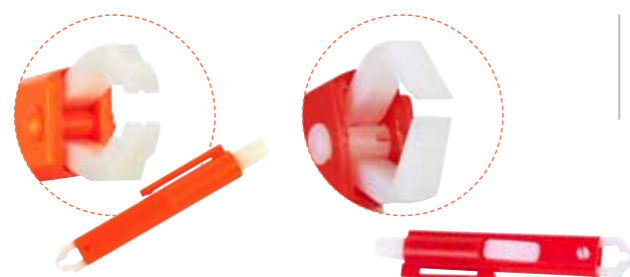

### Nůžky na stříhání srsti / Kleště na drápky

Nůžky BUSTER pro pravidelnou úpravu srsti zajistí upraveně vypadající zvíře. Lze použít ke stříhu pro všechny typy srsti. Navrženo pouze pro stříhání srsti domácích mazlíčků, nepoužívejte ke stříhání jiného materiálu. Pro středně dlouhou/dlouhou srst.

Kleště na drápky BUSTER umožňují snadnou a bezpečnou úpravu drápků domácích mazlíčků.

275667

275666

Kód	Název
275666	Kleště na drápky Vel.L BUSTER
275667	Kleště na drápky Vel.S BUSTER
275669	Nůžky na stříhání srsti 175mm BUSTER
275670	Nůžky na stříhání srsti efiláční 170mm BUSTER