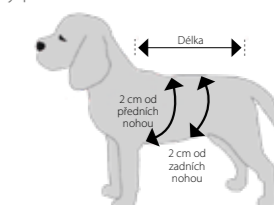

### Průvodce velikostí

Obleček EasyGo Body Cat je k dispozici ve 4 velikostech.

Velikost je měřena od hlavy ke kořeni ocasu.

Kód	Velikost	Délka	Obvod hrudníku (2 cm od předních nohou)	Obvod břicha (2 cm od zadních nohou)	Vhodné pro
273960	3XS	27,5 cm	36 cm	30 cm	Mladé kočky (koťata)
273961	2XS	33 cm	42 cm	36 cm	Mladé kočky (koťata)
273962	XS	38,5 cm	46 cm	40 cm	Dospělé kočky
273963	S	43,5 cm	52 cm	46 cm	Dospělé kočky (velká plemena)

Obleček EasyGo Body Dog je k dispozici v 9 velikostech.

Velikost je měřena od hlavy ke kořeni ocasu.

Kód	Velikost	Délka	Obvod hrudníku (2 cm od předních nohou)	Obvod břicha (2 cm od zadních nohou)	Vhodné pro
273951	3XS	25 cm	30 cm	26 cm	Čivava
273952	2XS	32 cm	38 cm	34 cm	Čivava, toy pudl
273953	XS	38 cm	46 cm	42 cm	Jorkšířský teriér, lhasa, toy pudl
273954	S	41 cm	54 cm	50 cm	Maltézský psík, pekingský palácový pes, francouzský buldoček, mops, teriér
273955	M	45 cm	58 cm	52 cm	Anglický kokršpaněl, samojed, portugalský podengo
273956	L	52 cm	62 cm	56 cm	Knírač, bígl, pudl, foxteriér, čau-čau
273957	XL	62 cm	70 cm	64 cm	Kolie, appenzelský salašnický pes, boxer, knírač, labrador
273958	2XL	73 cm	78 cm	70 cm	Rotvajler, zlatý retrív, ovčácký pes
273959	3XL	75 cm	86 cm	76 cm	Bernardýn, novofundlandský pes