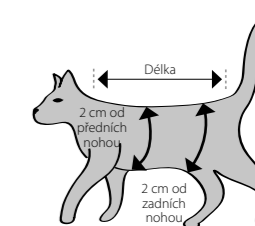

### Průvodce velikostí

Obleček EasyGo Body Cat je k dispozici ve 4 velikostech.

Velikost je měřena od hlavy ke kořeni ocasu.

Kód	Velikost	Délka	Obvod hrudníku (2 cm od předních nohou)	Obvod břicha (2 cm od zadních nohou)	Vhodné pro
273960	3XS	27,5 cm	36 cm	30 cm	Mladé kočky (koťata)
273961	2XS	33 cm	42 cm	36 cm	Mladé kočky (koťata)
273962	XS	38,5 cm	46 cm	40 cm	Dospělé kočky
273963	S	43,5 cm	52 cm	46 cm	Dospělé kočky (velká plemena)